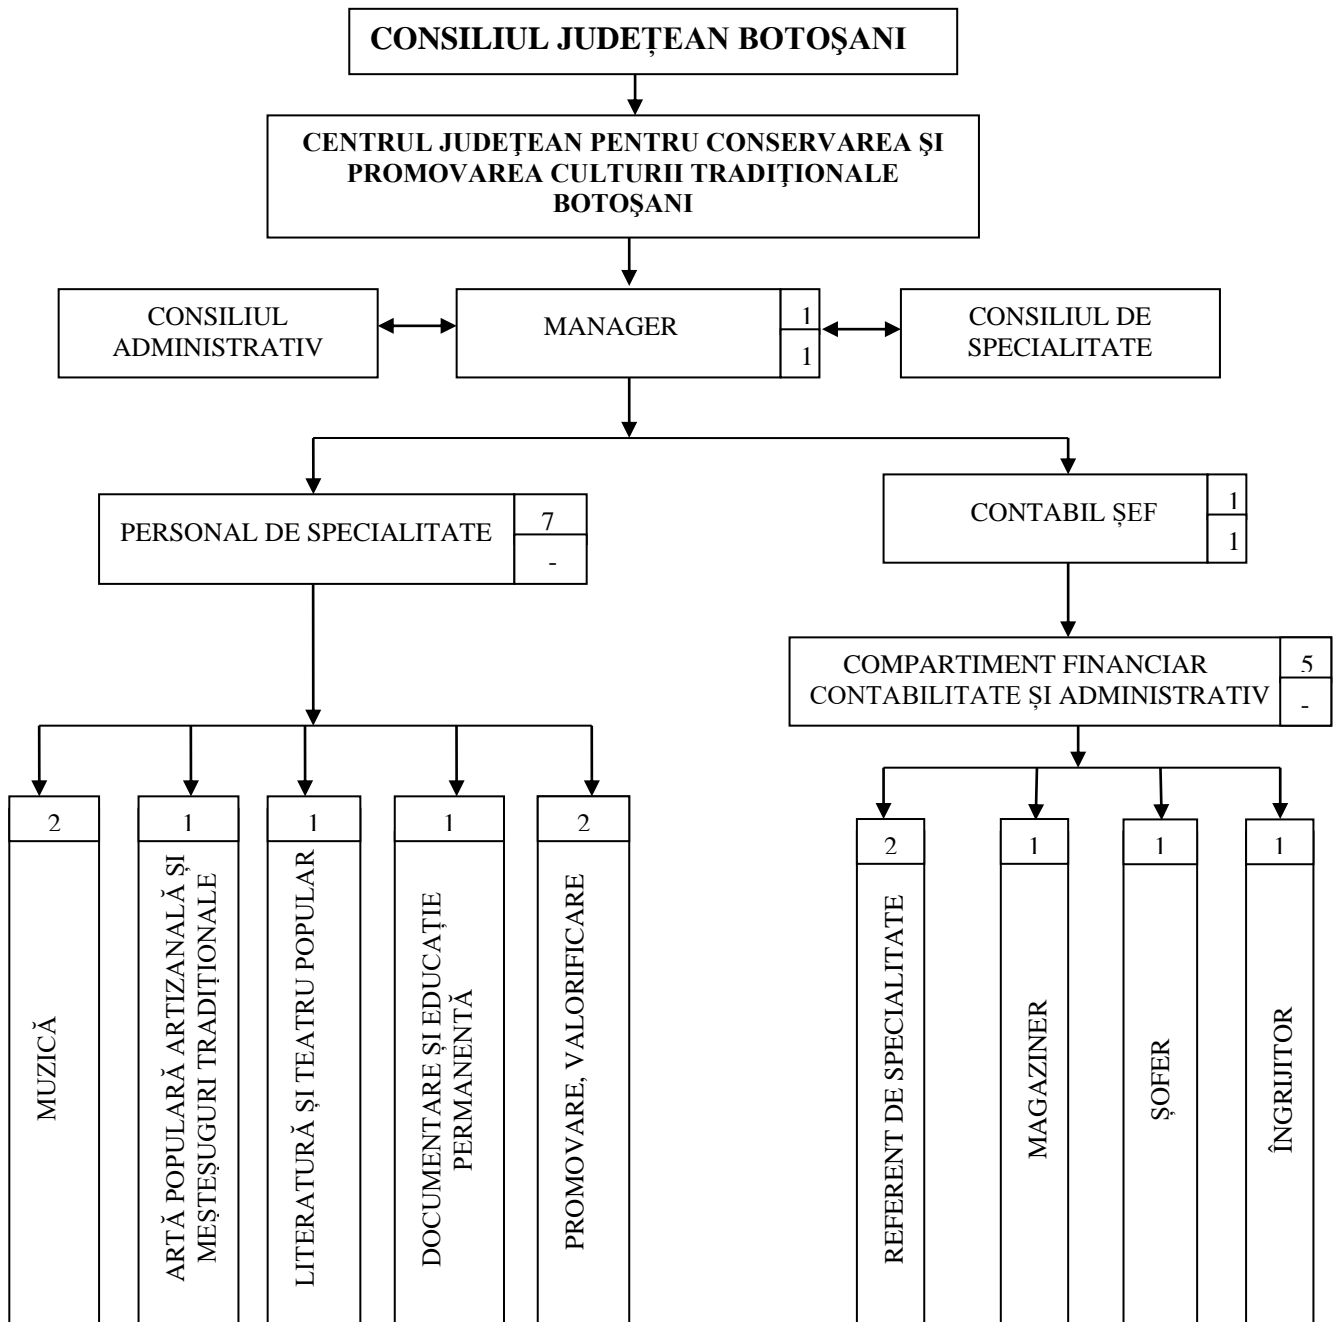

ORGANIGRAMA
CENTRULUI JUDEȚEAN PENTRU CONSERVAREA ȘI PROMOVAREA
CULTURII TRADIȚIONALE BOTOȘANI
pe anul 2022

TOTAL POSTURI 14	din care:		
	CONDUCERE	EXECUȚIE	din care: DESERVIRE
	2	12	2

Președinte,
Doina – Elena Federovici

CONTRASEMNEAZĂ:
Secretar general al județului
Marcel-Stelică Bejenariu