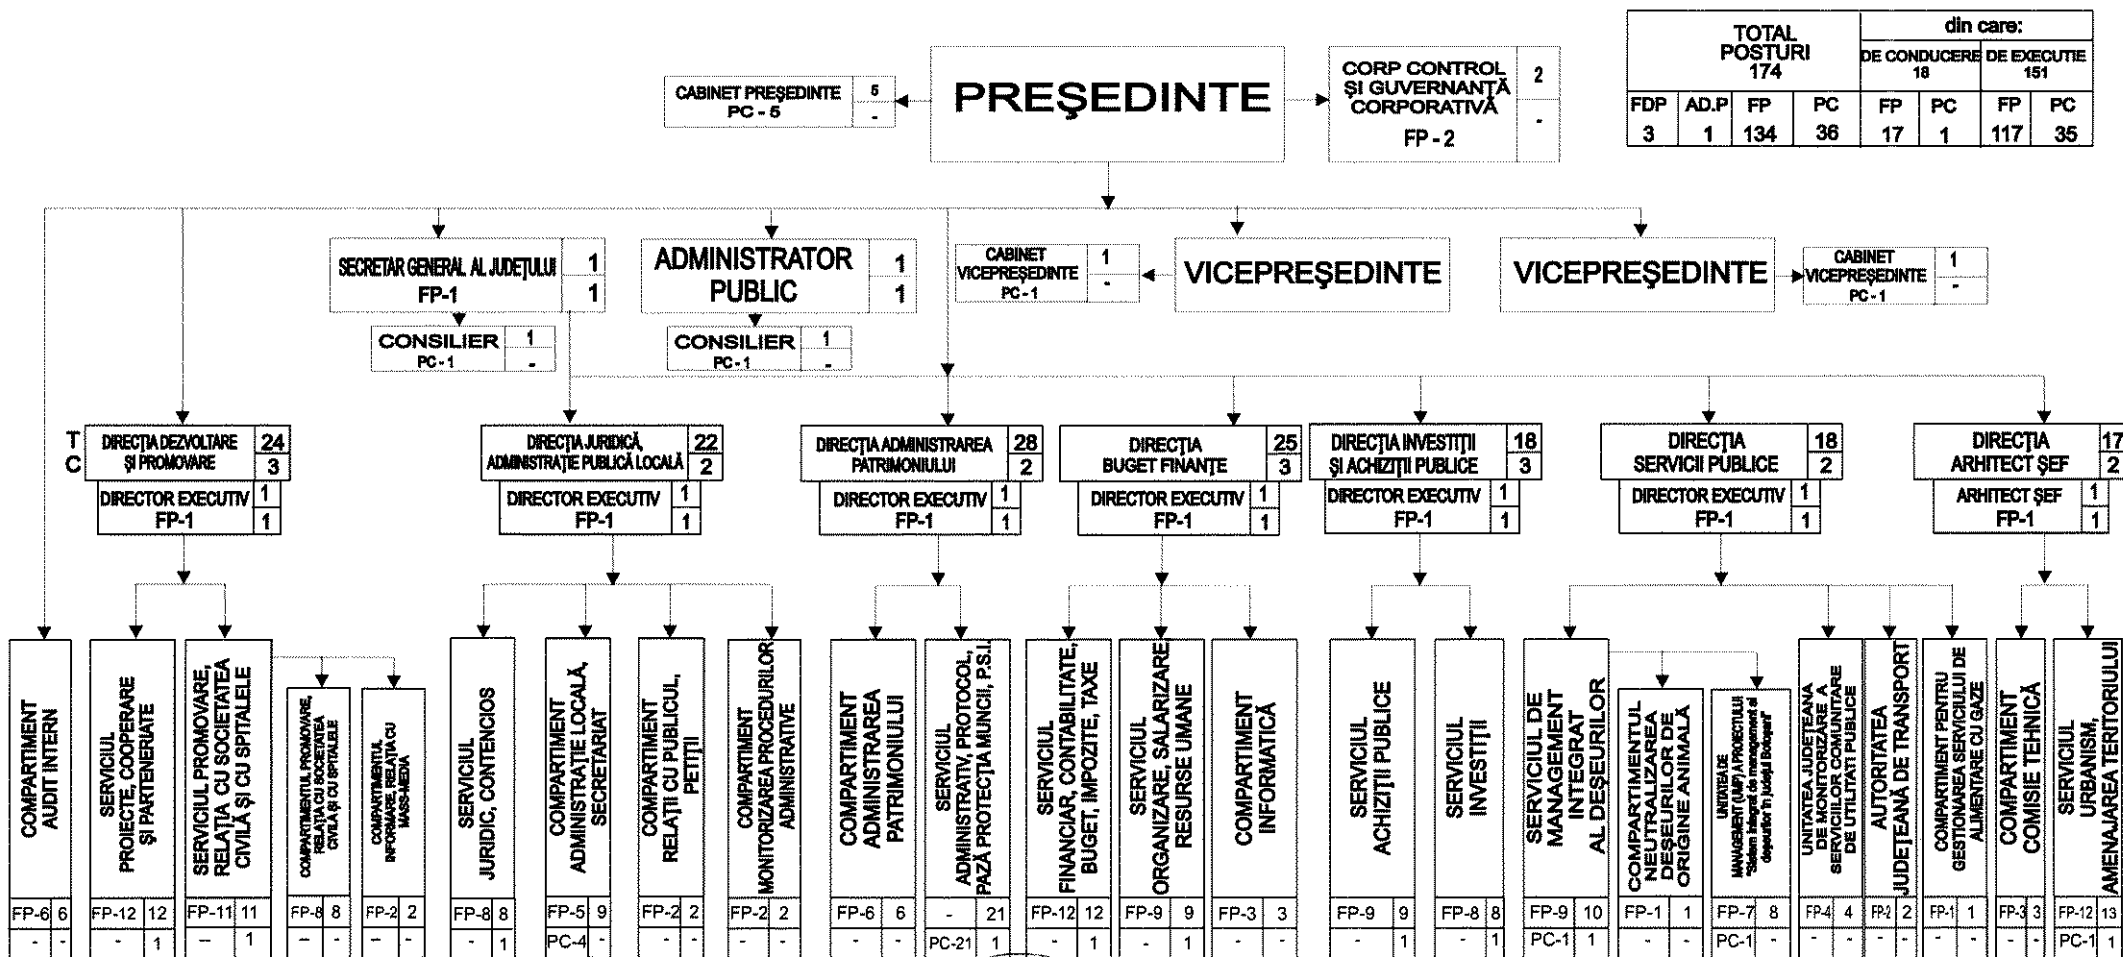

# ORGANIGRAMA APARATULUI DE SPECIALITATE AL CONSILIULUI JUDEȚEAN BOTOȘANI

Legendă  
T - Total posturi  
C - Posturi de conducere  
FDP - Funcții de demnitate publică  
AD.P - Administrator public  
FP - Funcții publice  
PC - Posturi contractuale  
NOTĂ: coordonarea compartimentelor de specialitate  
va fi stabilită prin Dispoziția Președintelui  
Consiliului Județean Botoșani

Președinte,  
Costică Macaletii

Contrasemnează,  
Secretar general al Județului,  
Marcel - Stelică Bejenariu