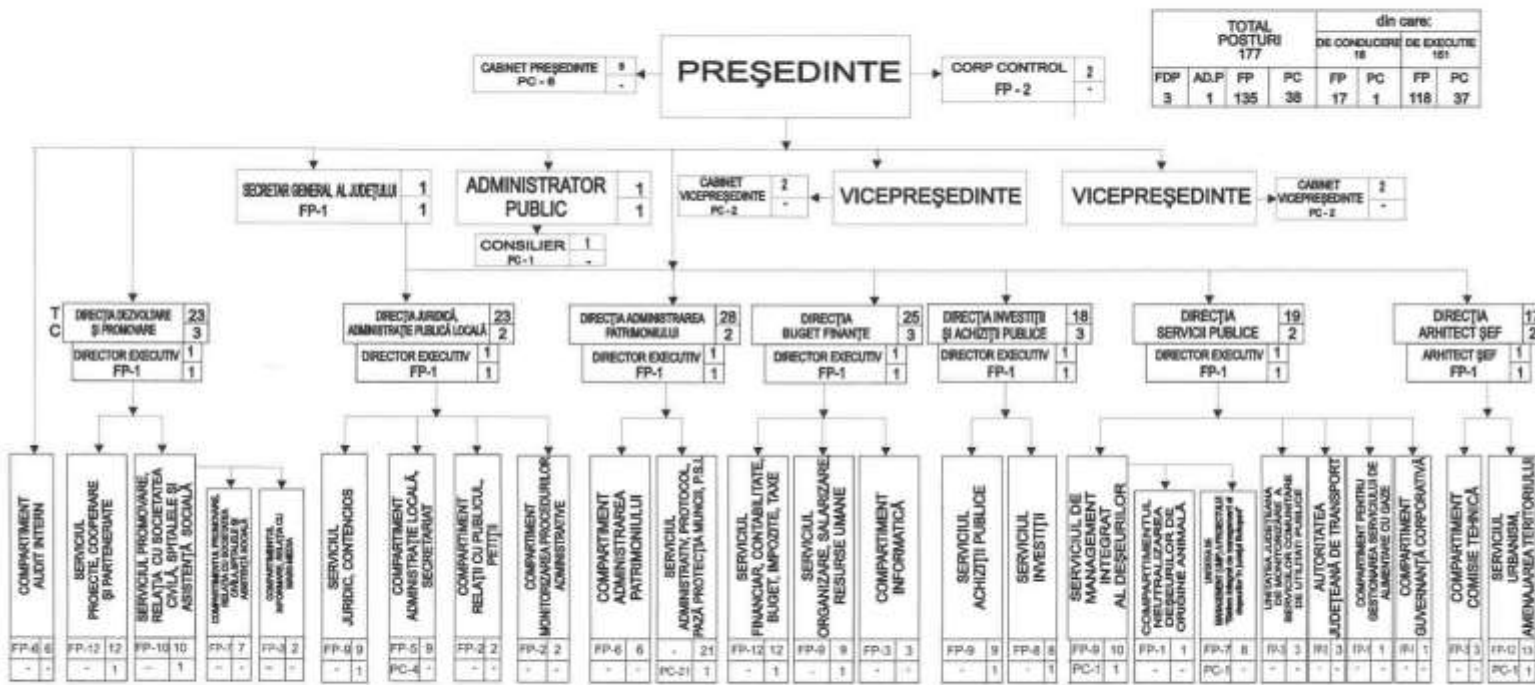

ORGANIGRAMA APARATULUI DE SPECIALITATE AL CONSILIULUI JUDEȚEAN BOTOȘANI

Legendă

NOTA: coordonarea compartimentelor de specialitate va fi stabilită prin Dispoziția Președintelui Consiliului Județean Botoșani

Președinte,
Doina-Elena Federovici

CONTRASEMNEAZĂ:
Secretar general al județului,
Marcel-Stelică Bejenariu