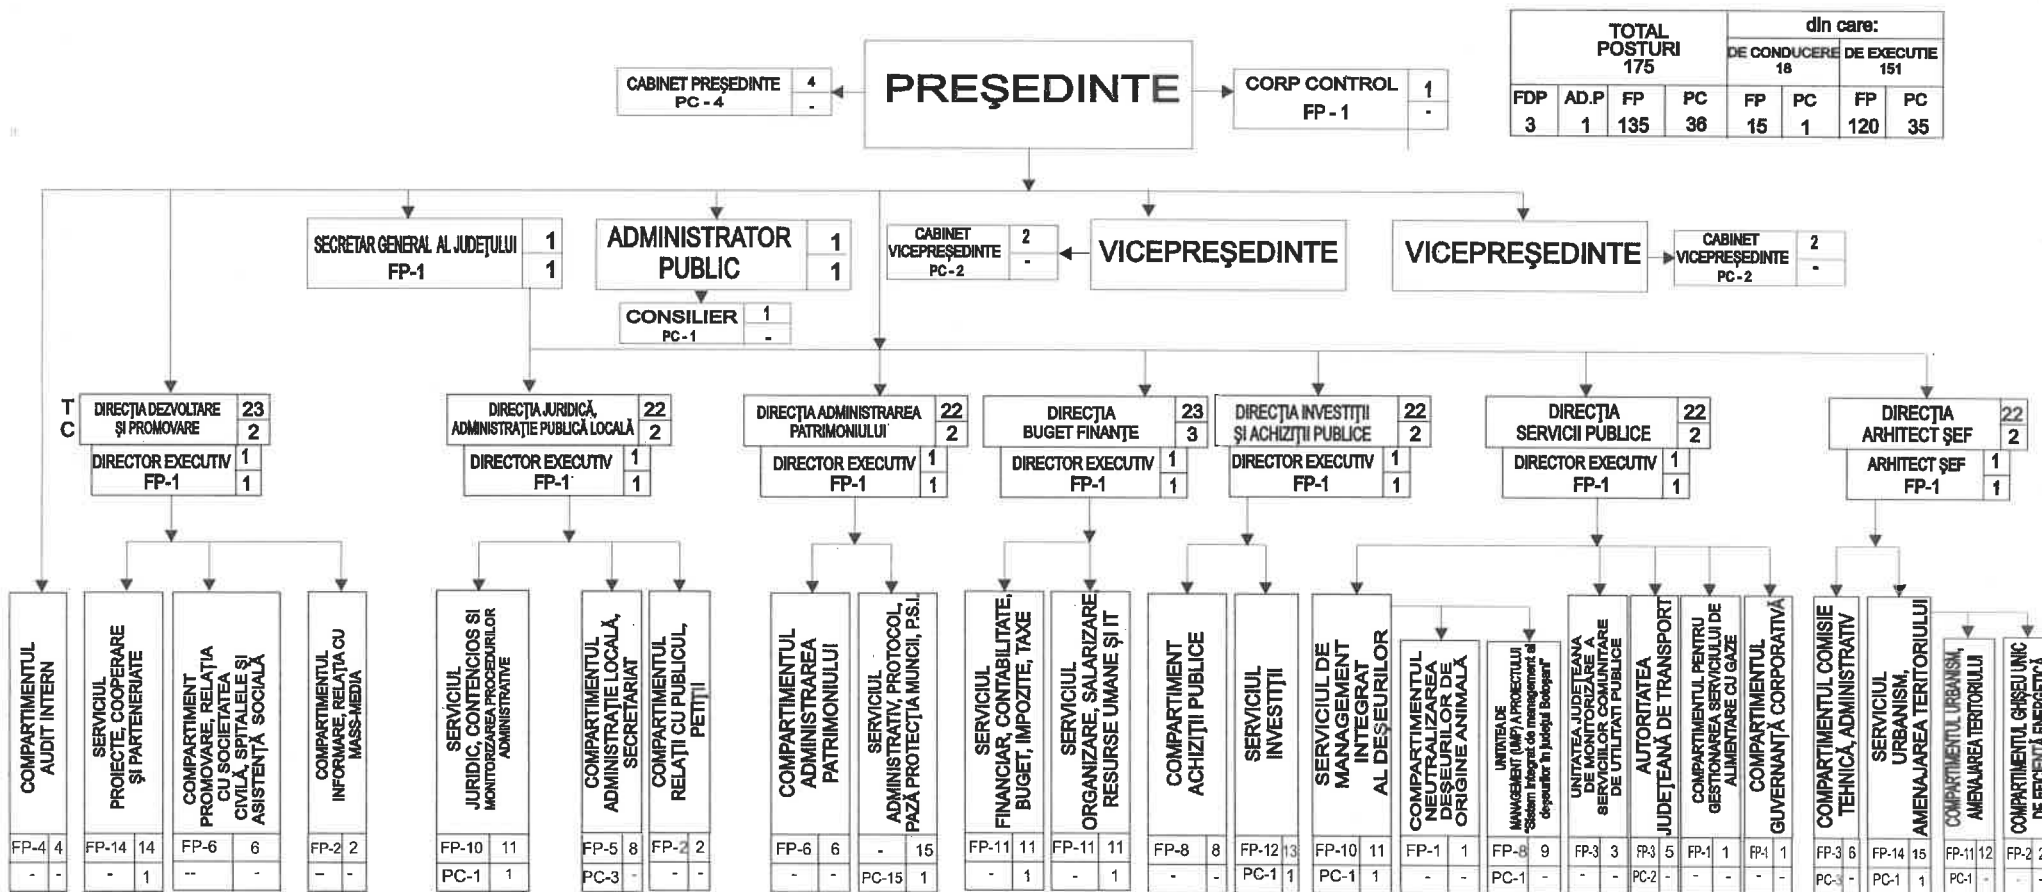

ORGANIGRAMA APARATULUI DE SPECIALITATE AL CONSILIULUI JUDEȚEAN BOTOȘANI

Legendă

T - Total posturi
C - Posturi de conducere
FDP - Funcții de demnitate publică
AD.P - Administrator public
FP - Funcții publice
PC - Posturi contractuale
NOTĂ: coordonarea compartimentelor de specialitate va fi stabilită prin Dispoziția Președintelui Consiliului Județean Botoșani

**Președinte,
Doina-Elena Federovici**

**Contrasemnează,
Secretar general al Județului,
Marcel - Stelică Bejenariu**